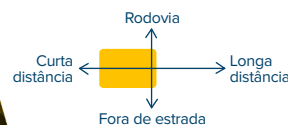

MATRIZ DE APLICAÇÃO

DESIGN CONSAGRADO
RESISTENTE A CORTES E PICOTAMENTOS.

PRODUTO MAIS LEVE
EXCELENTE
CUSTO-BENEFÍCIO.

NOVO EJETOR DE PEDRAS NO FUNDO DOS SULCOS
PROPORCIONANDO MAIOR
PROTEÇÃO PARA CARÇAÇA.

CÓDIGOS

MEDIDA

LARGURA DA BANDA (MM)

PROFUNDIDADE DOS SULCOS (MM)

10114545
10114541
10114540
10109714
10114539

220
230
240
250
260

220
230
240
250
260

15,0
15,0
15,0
15,0
15,0

GARANTIA